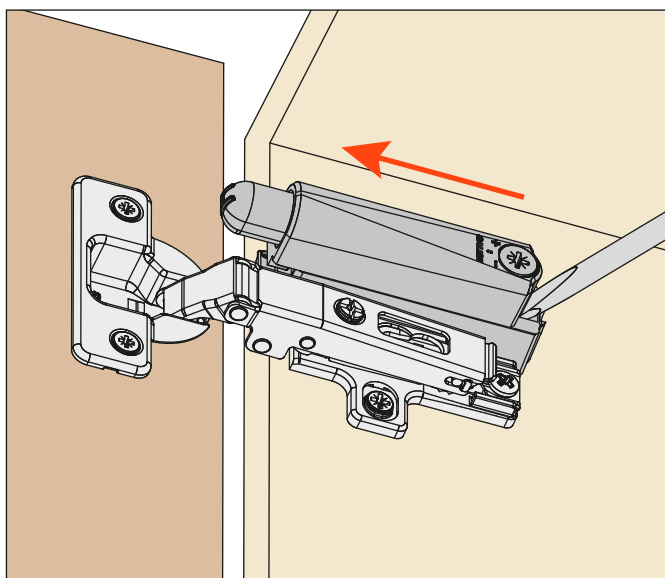

Para eventual desmontagem, faça alavanca com uma chave de fenda no rebaixo indicado.