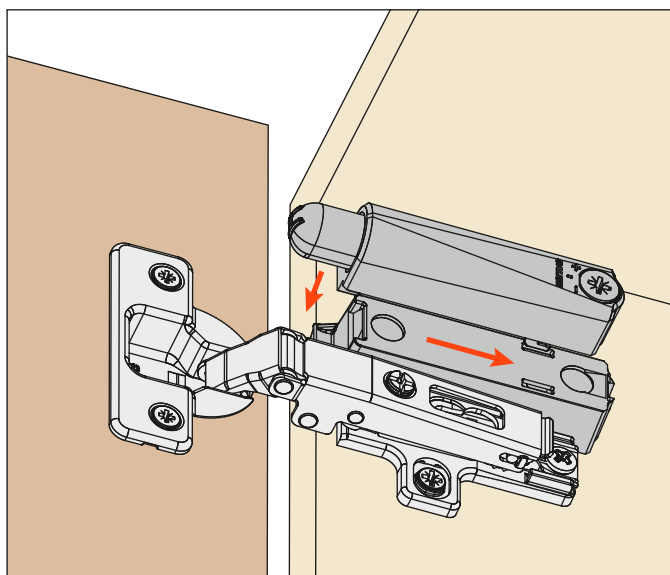

## D088XLG - 20 mm

Adaptador de parafusar em portas com entrada R compreendido entre 10 e 16 mm. (Cobertura parcial da porta sobre a lateral).

Smove trabalha se apoiando no caneco da dobradiça e por este motivo é necessário escolher um adaptador apropriado.

## Instruções de montagem

Apoiar o adaptador na base. Utilizar o limitador frontal para o correto posicionamento na profundidade.

Parafusar o adaptador.

Inserir o portasmovê deslizando no sentido da seta.