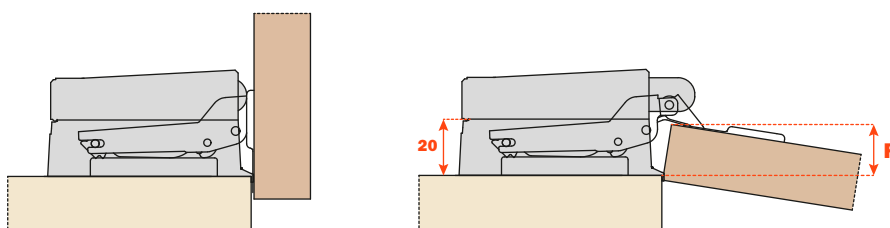

## D088XSG - 14 mm

Adaptador de parafusar em portas com entrada R compreendido entre 0 e 12 mm. (Cobertura total da porta sobre a lateral).

Smove trabalha se apoiando no caneco da dobradiça e por este motivo é necessário escolher um adaptador apropriado.

## D088XLG - 20 mm

Adaptador de parafusar em portas com entrada R compreendido entre 10 e 16 mm. (Cobertura parcial da porta sobre a lateral).

Smove trabalha se apoiando no caneco da dobradiça e por este motivo é necessário escolher um adaptador apropriado.