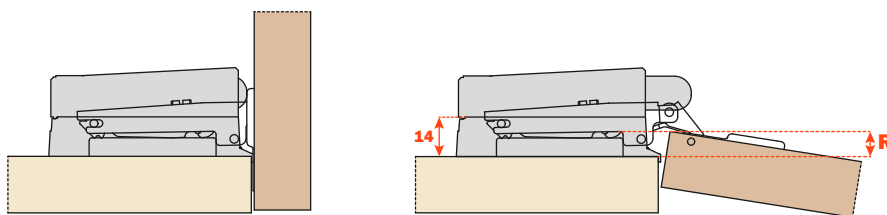

A perfeita compatibilidade é garantida pelo grande rebaixo lateral presente no adaptador.

## DOE8SNG - Portasmove

Smove pode ser utilizado em portas de qualquer dimensão.

Um só amortecedor é suficiente para portas com até três dobradiças; sendo possível também utilizar mais amortecedores na mesma porta para aumentar o de amortecimento.

## D088XSG - 14 mm

Adaptador de parafusar em portas com entrada R compreendido entre 0 e 12 mm. (Cobertura total da porta sobre a lateral).

Smove trabalha se apoiando no caneco da dobradiça e por este motivo é necessário escolher um adaptador apropriado.