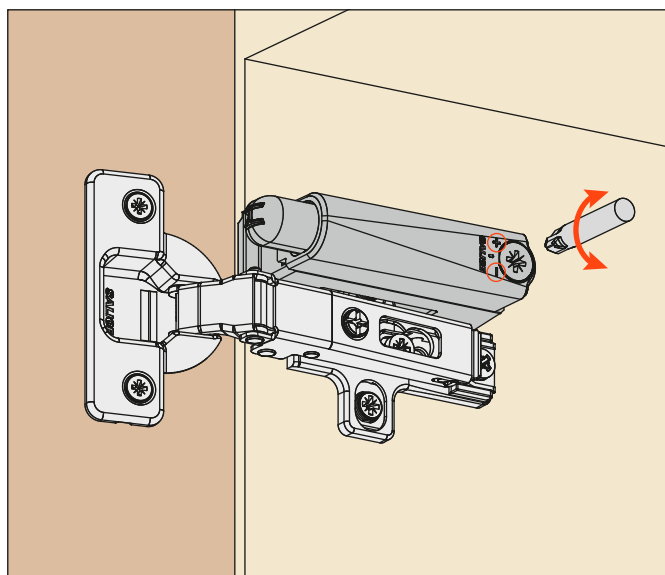

## D088XLG - 20 mm

Adaptador de parafusar em portas com entrada R compreendido entre 10 e 16 mm. (Cobertura parcial da porta sobre a lateral).

Smove trabalha se apoiando no caneco da dobradiça e por este motivo é necessário escolher um adaptador apropriado.

## Instruções de montagem

Apoiar o adaptador na base. Utilizar o limitador frontal para o correto posicionamento na profundidade.

Parafusar o adaptador.

Inserir o portasmovê deslizando no sentido da seta.

É possível aumentar ou diminuir o efeito de amortecimento agindo sobre o parafuso indicado

Para eventual desmontagem, faça alavanca com uma chave de fenda no rebaixo indicado.