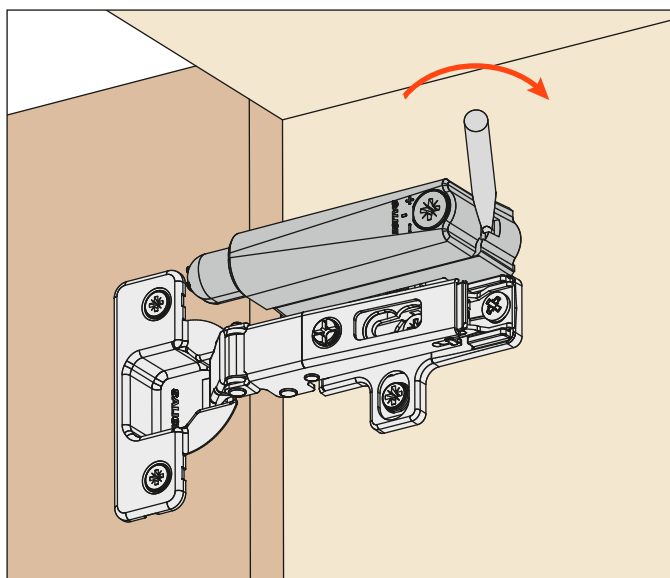

Para eventual desmontagem, faça alavanca com uma chave de fenda no rebaixo indicado.