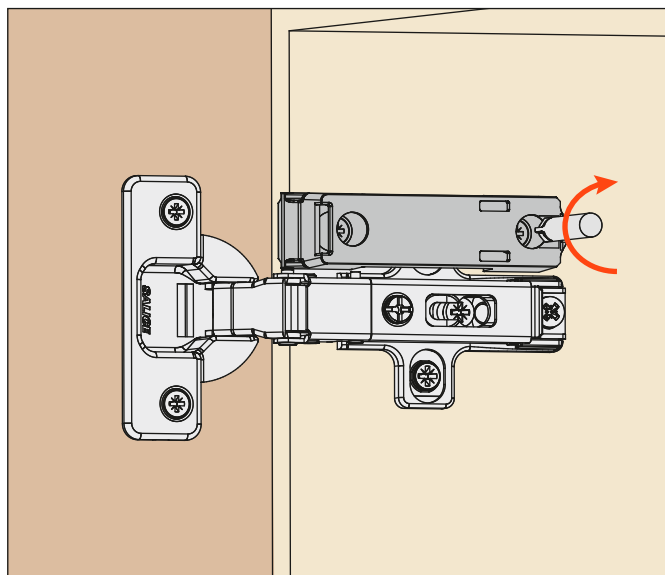

## D088XSG - 14 mm

Adaptador de parafusar em portas com entrada R compreendido entre 0 e 12 mm. (Cobertura total da porta sobre a lateral).

Smove trabalha se apoiando no caneco da dobradiça e por este motivo é necessário escolher um adaptador apropriado.

## D088XLG - 20 mm

Adaptador de parafusar em portas com entrada R compreendido entre 10 e 16 mm. (Cobertura parcial da porta sobre a lateral).

Smove trabalha se apoiando no caneco da dobradiça e por este motivo é necessário escolher um adaptador apropriado.

## Instruções de montagem

Apoiar o adaptador na base. Utilizar o limitador frontal para o correto posicionamento na profundidade.

Parafusar o adaptador.

Inserir o portasmovê deslizando no sentido da seta.