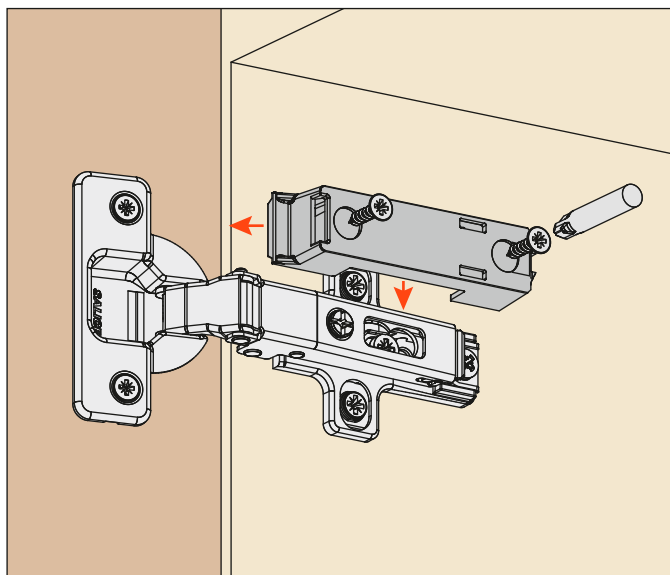

## D088XSG - 14 mm

Adaptador de parafusar em portas com entrada R compreendido entre 0 e 12 mm. (Cobertura total da porta sobre a lateral).

Smove trabalha se apoiando no caneco da dobradiça e por este motivo é necessário escolher um adaptador apropriado.

## D088XLG - 20 mm

Adaptador de parafusar em portas com entrada R compreendido entre 10 e 16 mm. (Cobertura parcial da porta sobre a lateral).

Smove trabalha se apoiando no caneco da dobradiça e por este motivo é necessário escolher um adaptador apropriado.

## Instruções de montagem

Apoiar o adaptador na base. Utilizar o limitador frontal para o correto posicionamento na profundidade.

Parafusar o adaptador.

Inserir o portasmovê deslizando no sentido da seta.